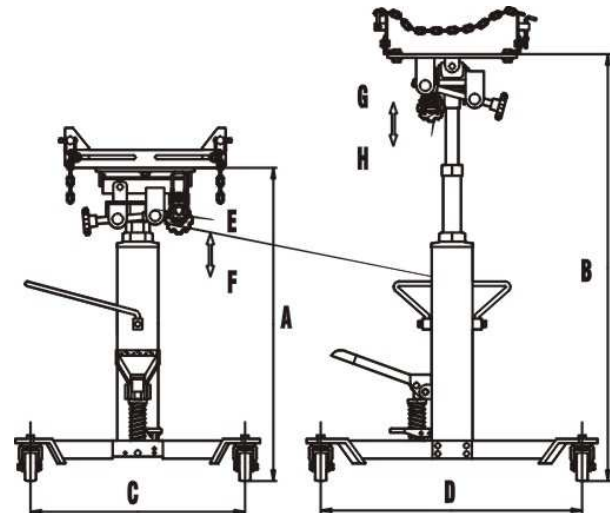

# KÍCH NÂNG HẠ HỘ SỐ

## JTC-TJ

- Phù hợp với các xưởng ô tô và các cơ sở sửa chữa xe tải nhẹ.
- Sử dụng rất dễ dàng.
- Đảm bảo dầu không bị nhiễm bẩn.
- Có khả năng thay đổi vị trí dễ dàng

編號 Item	A(mm)	B(mm)	C(mm)	D(mm)	E	F	G	H
<b>TJ490</b>	867	1792	610	728	—	—	24°	19°
<b>TJ500</b>	875	1800	630	728	20°	10°	24°	19°
<b>TJ510</b>	875	1800	630	728	20°	10°	24°	19°
<b>TJ530</b>	875	1800	630	728	20°	10°	24°	19°
<b>TJ800</b>	719	1842	760	640	12°	12°	30°	30°
<b>TJ1000</b>	1120	1797	780	810	20°	10°	24°	19°