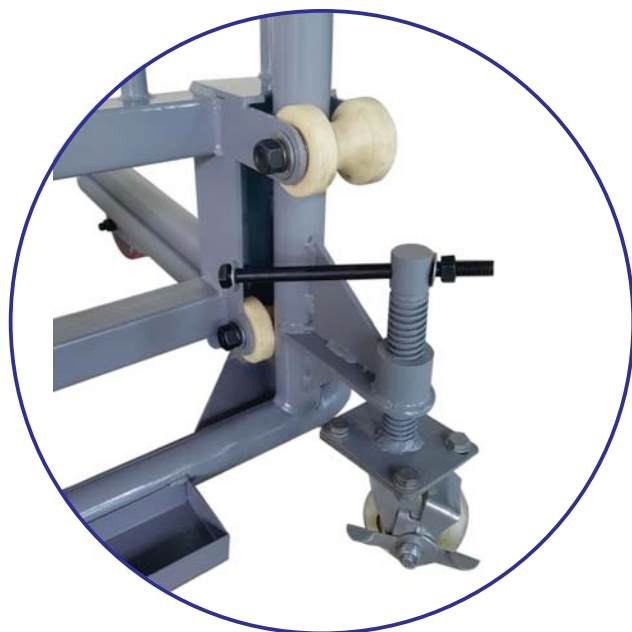

XE NÂNG LỚP XE TẢI TẦNG THẤP

CÔNG TY CỔ PHẦN KỸ NGHỆ KINGTECH
KINGTECH ENGINEERING CORPORATION

THÔNG SỐ KỸ THUẬT

- Mã: **K155.6052**
- Nhà sản xuất: **Kingtech**
- Xuất xứ: **Việt Nam**
- Kích thước
(dài x rộng x cao): **1120x930x850mm**
- Tải trọng: 200kg
- Nâng hạ bằng kích thủy lực tay
HOẶC bằng khí nén
- Được làm bằng thép chịu lực
- Sơn theo màu yêu cầu

HỆ THỐNG CON LĂN VÀ BÁNH XE